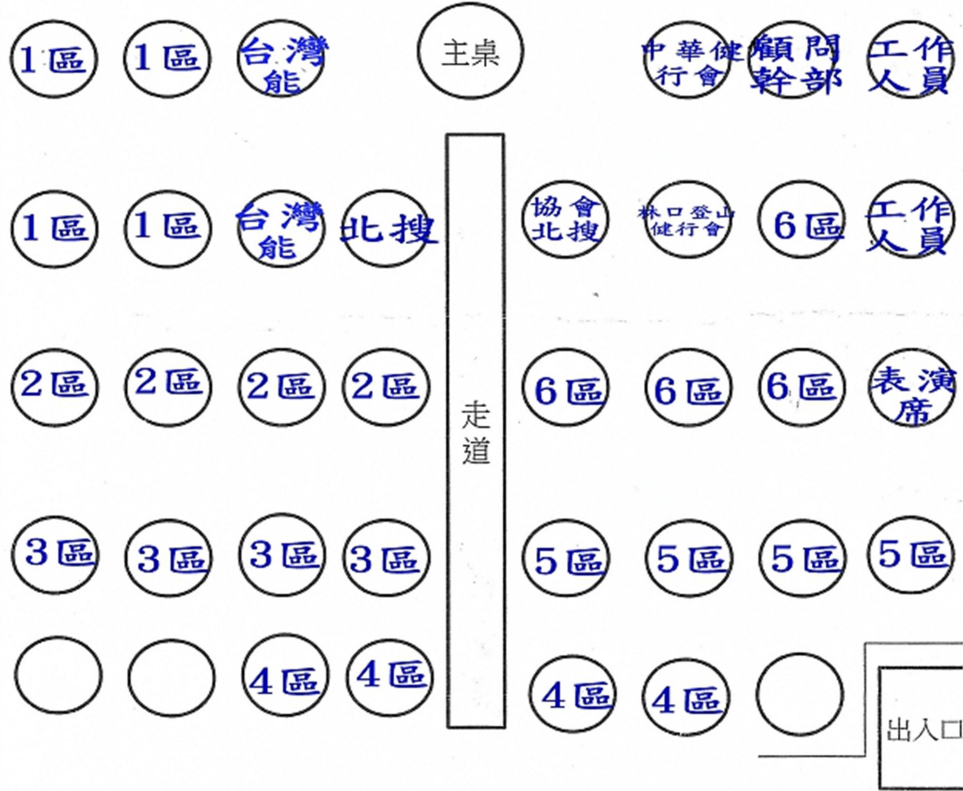

活動地點：第18週年慶-新竹-觀日坪步道-飛鳳山

高芸婕	林宜民 1 排	走道	餐車李俊義	前車門
李美玉	高得裕 2 排			
高麗蘭	李相君 3 排		1 排 杜淑芬	林淑玲
胡景翔	何東昌 4 排		2 排 廖清松	蕭義祥
李芷蘋	陳德雄 5 排		3 排 王登棋	劉秀蘭
莊玉琪	張鎮城 6 排		4 排 彭初燕	高坤得
林惠珍	陳秉宏 7 排		5 排 王文義	呂存敏
許碧娥	陳荻娥 8 排			後車門
許錦天	莊威德 9 排		6 排 邱慧文	李秀英
陳美雪	阮啟昌 10 排		7 排 康朝松	李心愉
沈慶輝	黃清淵 11 排		8 排 李謀騰	張永燦

註：製作本表，是為維持座位秩序，避免臨時為了調動座位而造成困擾；

車長(嚮導) 可視對象調整座位 (如暈車者或其他狀況者)。

本車行經路站

07:30 永寧站(發車) 39-1人(會合) 計38人

車號：520-TT 駕駛-蔡先生 0987018095

出菜口

舞台

休息室

化妝室